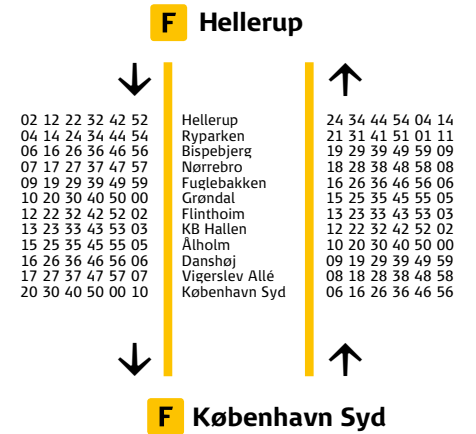

Aften
Evening

Hellerup - København Syd
Ma-fr 18.12 - 0.22

Fredag og lørdag kører sidste tog fra Hellerup kl. 0.12 inden nattoget

København Syd - Hellerup
Ma-fr 18.36 - 0.46

Fredag og lørdag kører sidste tog fra København Syd kl. 0.36 inden nattoget