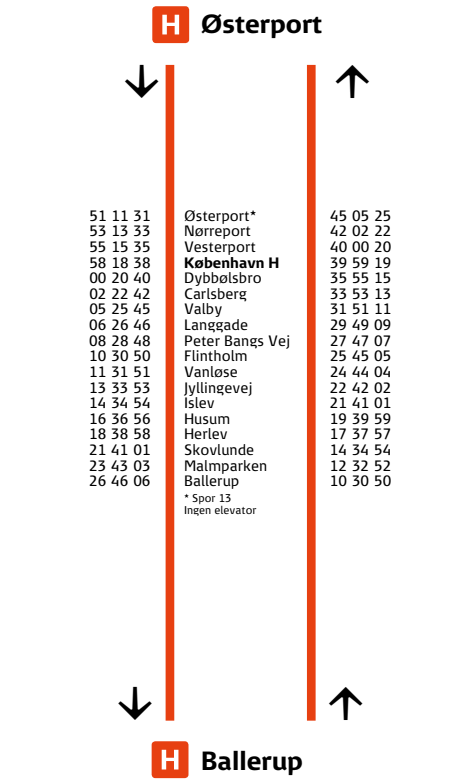

*Linje H kører fra Frederikssund kl. 4.28, 4.48, 5.08 og 5.28 mod Østerport og stopper ved alle stationer

Aften
Evening

Klampenborg - København H
ma-to 18.06 - 0.26
fr 18.06 - 0.46

København H - Frederikssund
ma-to 18.28 - 0.28
fr 18.28 - 1.08

Frederikssund - København H
ma-to 18.48 - 0.08
fr 18.48 - 0.28

København H - Klampenborg
ma-to 19.39 - 0.19
fr 19.39 - 1.19

Mandag-fredag
Monday-Friday

Østerport* - København H
ma-fr 5.51 - 18.11

København H - Ballerup
ma-fr 5.18 - 18.18