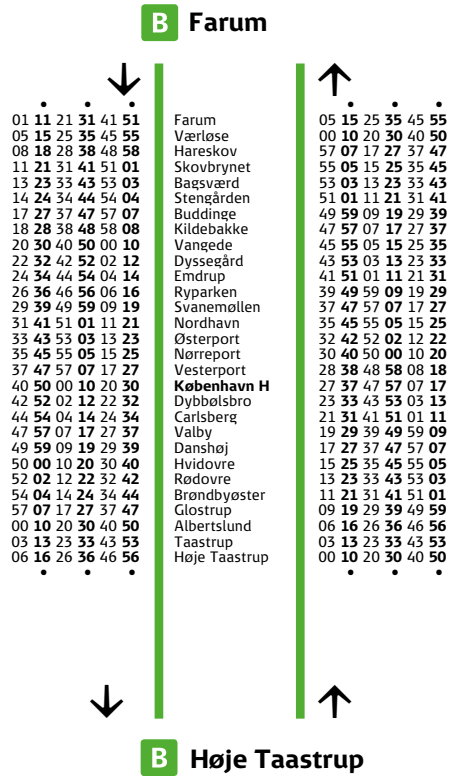

Frederikssund - København H
ma-to 18.48 - 0.08
fr 18.48 - 0.28

København H - Klampenborg
ma-to 19.39 - 0.19
fr 19.39 - 1.19

Mandag-fredag
Monday-Friday

Østerport* - København H
ma-fr 5.51 - 18.11

København H - Ballerup
ma-fr 5.18 - 18.18

Ballerup - København H
ma-fr 5.10** - 19.10

København H - Østerport*
ma-fr 5.29 - 17.49

**Linje H kører fra Frederikssund kl. 4.28, 4.48, 5.08 og 5.28 mod Østerport og stopper ved alle stationer

Mandag-fredag
Monday-Friday