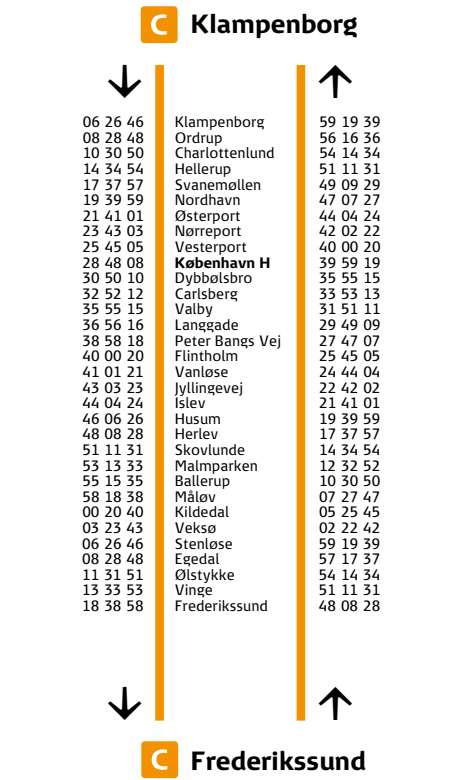

Aften
Evening

Klampenborg - København H
ma-to 18.06 - 0.26
fr 18.06 - 0.46

København H - Frederikssund
ma-to 18.28 - 0.28
fr 18.28 - 1.08

Frederikssund - København H
ma-to 18.48 - 0.08
fr 18.48 - 0.28

København H - Klampenborg
ma-to 19.39 - 0.19
fr 19.39 - 1.19