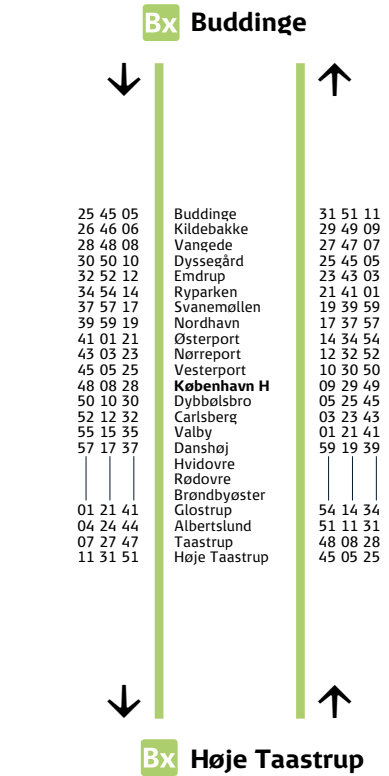

Myldretid mandag-fredag
Rush hour Monday-Friday

Buddinge - København H
ma-fr 7.25 - 9.45
14.25 - 17.05

København H - Høje Taastrup
ma-fr 7.48 - 9.28
14.48 - 17.08

Høje Taastrup - København H
ma-fr 6.45 - 8.45
14.05 - 16.05

København H - Buddinge
ma-fr 6.49 - 9.09
13.49 - 16.29