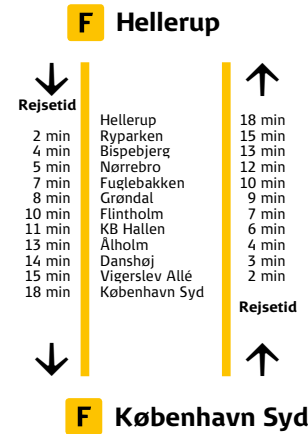

Mandag-fredag
Monday-Friday

Hellerup - København Syd
Minutter mellem afgang
Første og sidste tog

København Syd - Hellerup
Minutter mellem afgang
Første og sidste tog