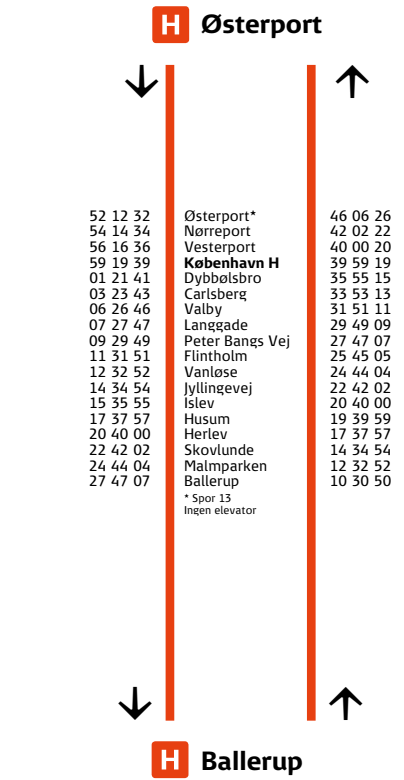

Mandag-fredag
Monday-Friday

Østerport* - København H
ma-fr 5.52 - 18.12

København H - Ballerup
ma-fr 5.19 - 18.19

Ballerup - København H
ma-fr 5.10** - 19.10

København H - Østerport*
ma-fr 5.29 - 17.49

**Linje H kører fra Frederikssund kl. 4.47, 5.07 og 5.27 mod Østerport og stopper ved alle stationer