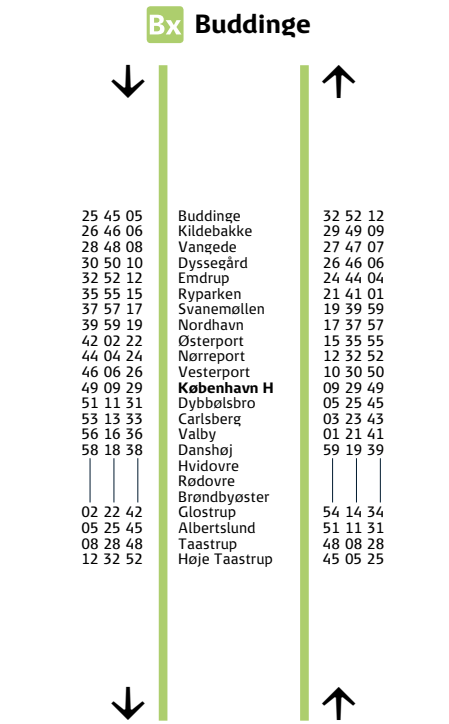

Myldretid mandag-fredag
Rush hour Monday-Friday

Bx Høje Taastrup

Buddinge - København H	ma-fr 7.25 - 9.45
	14.25 - 17.05
København H - Høje Taastrup	ma-fr 7.49 - 9.29
	14.49 - 17.09
Høje Taastrup - København H	ma-fr 6.45 - 8.45
	14.05 - 16.05
København H - Buddinge	ma-fr 6.49 - 9.09
	13.49 - 16.29