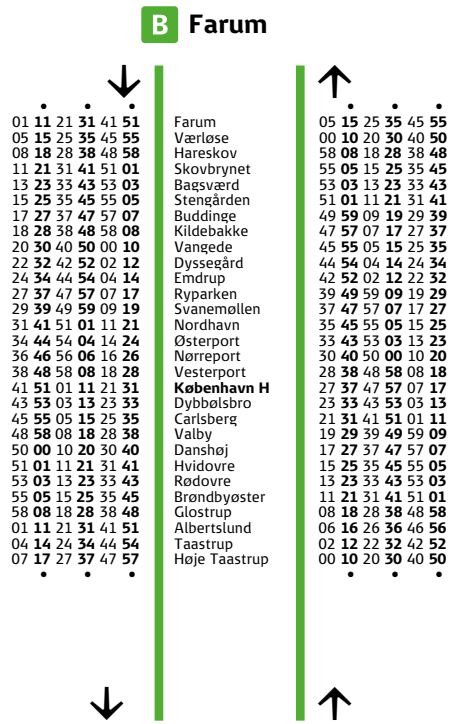

Mandag-fredag
Monday-Friday

B Høje Taastrup

Farum - København H	ma-to 5.01 - 0.21	• 5.51 - 19.11
	fr 5.01 - 0.41	• 5.51 - 20.31
København H - Høje Taastrup	ma-to 5.01 - 0.21	• 6.11 - 19.51
	fr 5.01 - 1.21	• 5.51 - 20.51
Høje Taastrup - København H	ma-to 5.00 - 0.20	• 5.50 - 18.50
	fr 5.00 - 1.00	• 5.50 - 20.10
København H - Farum	ma-to 5.07 - 0.27	• 6.17 - 19.17
	fr 5.07 - 1.27	• 6.17 - 20.37