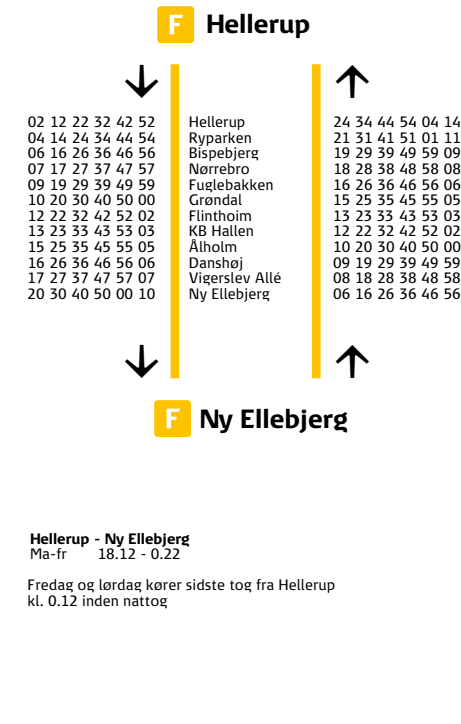

Myldretid mandag-fredag
Rush hour Monday-Friday

Bx Høje Taastrup

Buddinge - København H	ma-fr 7.25 - 9.45
	14.25 - 17.05
København H - Høje Taastrup	ma-fr 7.49 - 9.29
	14.49 - 17.09
Høje Taastrup - København H	ma-fr 6.45 - 8.45
	14.05 - 16.05
København H - Buddinge	ma-fr 6.49 - 9.09
	13.49 - 16.29

Mandag-fredag
Monday-Friday

F Ny Ellebjerg

Hellerup - Ny Ellebjerg	ma-fr 5.02 - 6.27
	18.07
Ny Ellebjerg - Hellerup	ma-fr 5.26 - 6.51
	18.31

Aften
Evening

F Ny Ellebjerg

Hellerup - Ny Ellebjerg	Ma-fr 18.12 - 0.22
	Fredag og lørdag kører sidste tog fra Hellerup kl. 0.12 inden nattoget
Ny Ellebjerg - Klampenborg	Ma-fr 18.36 - 0.46
	Fredag og lørdag kører sidste tog fra Ny Ellebjerg kl. 0.36 inden nattoget