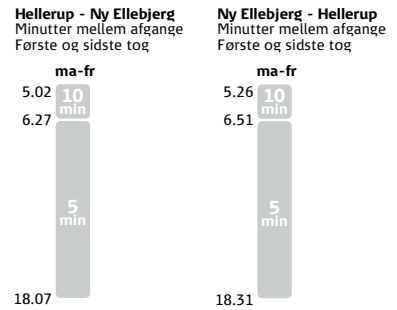

Mandag-fredag
Monday-Friday