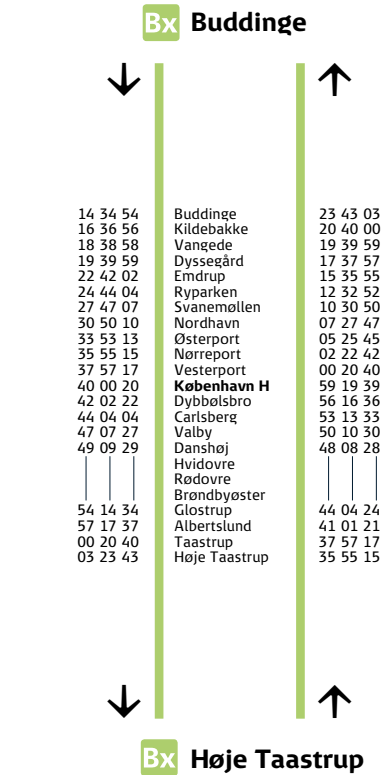

Myldretid mandag-fredag
Rush hour Monday-Friday

Buddinge - København H	ma-fr 7.14 - 9.34
	14.34 - 17.14
København H - Høje Taastrup	ma-fr 7.40 - 9.00
	15.00 - 17.20
Høje Taastrup - København H	ma-fr 6.35 - 8.35
	14.35 - 16.15
København H - Buddinge	ma-fr 6.39 - 8.59
	13.59 - 16.39