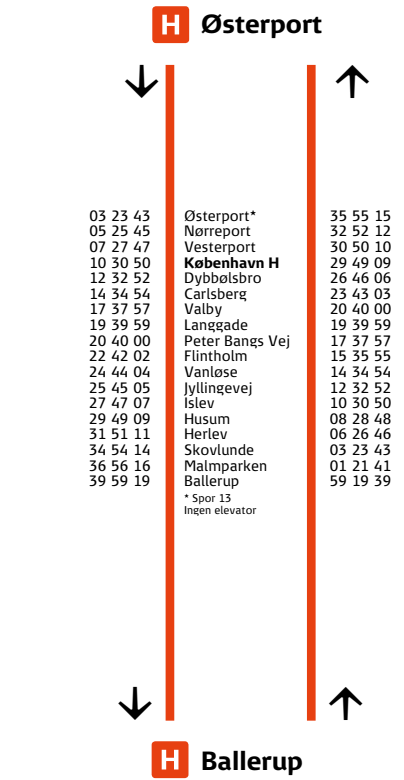

Mandag-fredag
Monday-Friday

Østerport* - København H
ma-fr 5.43 - 18.03

København H - Ballerup
ma-fr 5.10 - 18.10

Ballerup - København H
ma-fr 4.59** - 18.59

København H - Østerport*
ma-fr 5.29 - 17.49

**Linje H kører fra Frederikssund kl. 4.36, 4.56 og 5.16 mod Østerport og stopper ved alle stationer