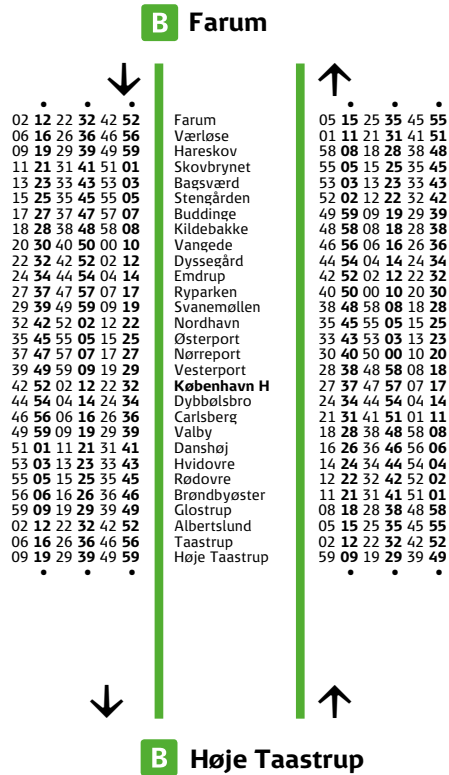

Frederikssund - København H
ma-to 18.47 - 0.07
fr 18.47 - 0.27

København H - Klampenborg
ma-to 19.39 - 0.19
fr 19.39 - 1.19

Mandag-fredag
Monday-Friday

Østerport* - København H
ma-fr 5.43 - 18.03

København H - Ballerup
ma-fr 5.10 - 18.10

Ballerup - København H
ma-fr 4.59** - 18.59

København H - Østerport*
ma-fr 5.29 - 17.49

**Linje H kører fra Frederikssund kl. 4.36, 4.56 og 5.16 mod Østerport og stopper ved alle stationer

Mandag-fredag
Monday-Friday