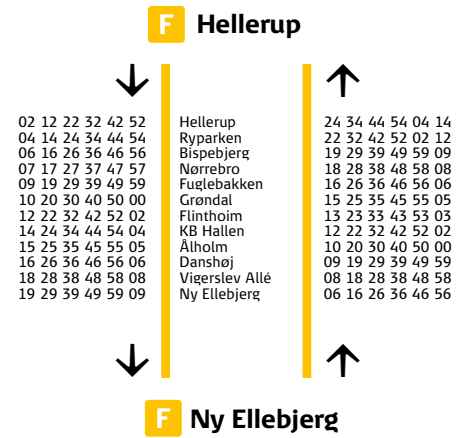

Mandag-fredag
Monday-Friday

Aften
Evening

Hellerup - Ny Ellebjerg
Minutter mellem afgang
Første og sidste tog

Ny Ellebjerg - Hellerup
Minutter mellem afgang
Første og sidste tog

Hellerup - Ny Ellebjerg
Ma-sø 18.12 - 0.22