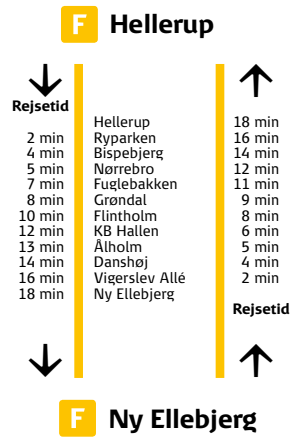

Mandag-fredag
Monday-Friday

Aften
Evening

Hellerup - Ny Ellebjerg
Minutter mellem afgang
Første og sidste tog

Ny Ellebjerg - Hellerup
Minutter mellem afgang
Første og sidste tog

Hellerup - Ny Ellebjerg
Ma-sø 18.12 - 0.22